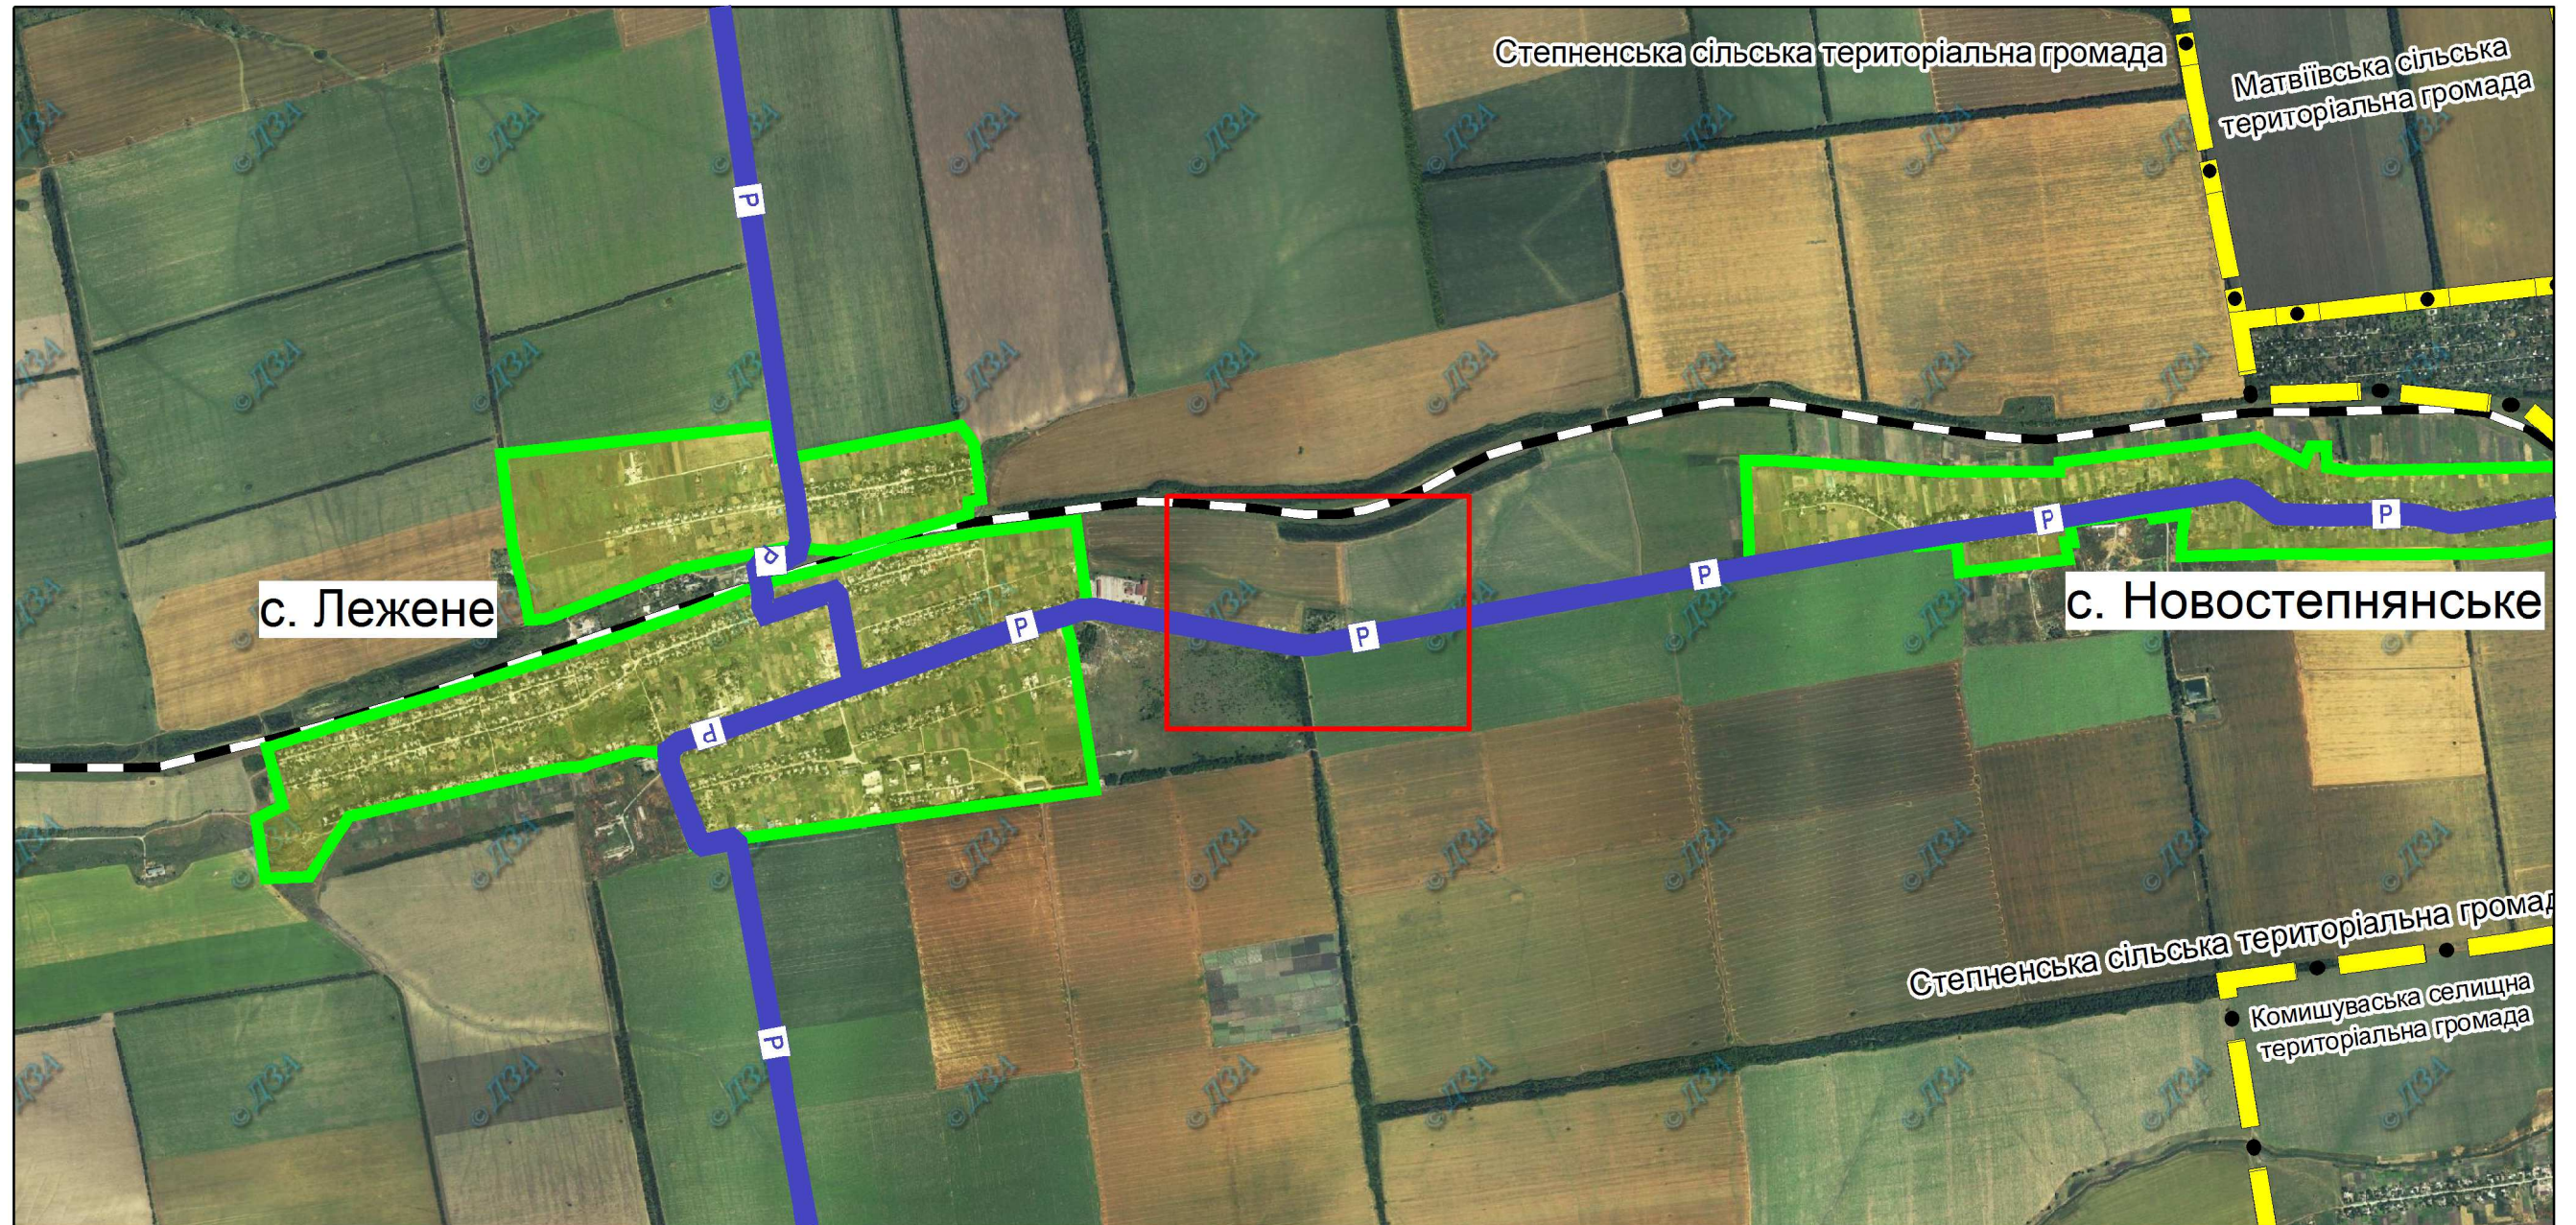

Схема розташування земельної ділянки у планувальній структурі району (частині району), масштаб довільний

Територія що проектується

						43/2021-ДПТ			
						«Детальний план території для розширення існуючого кладовища с. Лежене (за межами населеного пункту)»			
Змін.	Кільк.	Арк.	№ док.	Підп.	Дата				
						Замовник:	Стадія	Аркуш	Аркушів
						Степненська сільська рада Запорізького району Запорізької області	ДПТ	1	5
ГАП	Прудка					Схема розташування земельної ділянки у планувальній структурі району (частині району), масштаб довільний			
Перевірів									
Розробив	Прудкий								ФО-П Прудка І. А.